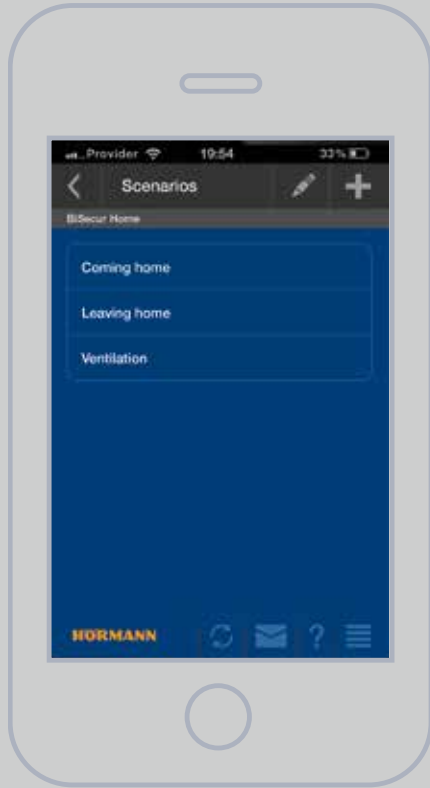

BiSecur Gateway: akıllı telefon veya tablet üzerinden kolay kullanım

Evden konforlu: ev aığınız dahilinde rahat kullanım için cep telefonunuz veya tabletiniz ile bağlantı basit bir şekilde WLAN üzerinden oluşturulur.

İnternet üzerinden tüm dünyadan: Hareket halindeyken BiSecur Gateway ile bağlantıyı cep telefonunuzun veya tabletinizin internet bağlantısı üzerinden sağlayabilirsiniz. Gateway ve akıllı telefon veya tablet bilgisayarınızı internette kayıt altına aldıktan sonra, kişisel girişiniz oluşturulur.

1

2

3

4

Anlaşılır, kolay, bireysel

1 Konforlu kullanım

Uzaktan kumanda ile kullandığınız tüm fonksiyonları BiSecur uygulaması ile de kullanabilirsiniz. Sezgisel menü navigasyonu, kullanımı kolaylaştırmaktadır.

2 Kolay genel bakış

BiSecur uygulaması ile garaj ve bahçe giriş kapı veya ev kapınızın* durumunu daima görebilirsiniz. Garaj kapılarınızın kapalı ya da ev kapınız* kilitli olup olmadığını özel anlamlı sembollerden anlayabilirsiniz.