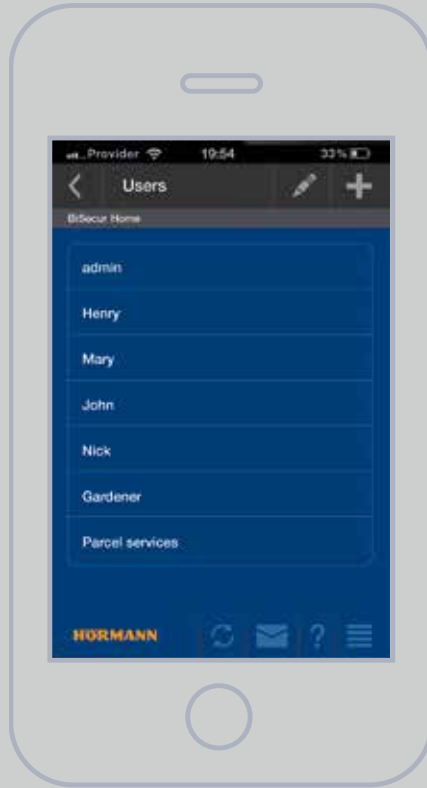

BiSecur Gateway: akıllı telefon veya tablet üzerinden kolay kullanım

Evden konforlu: ev aığınız dahilinde rahat kullanım için cep telefonunuz veya tabletiniz ile bağlantı basit bir şekilde WLAN üzerinden oluşturulur.

İnternet üzerinden tüm dünyadan: Hareket halindeyken BiSecur Gateway ile bağlantıyı cep telefonunuzun veya tabletinizin internet bağlantısı üzerinden sağlayabilirsiniz. Gateway ve akıllı telefon veya tablet bilgisayarınızı internette kayıt altına aldıktan sonra, kişisel girişiniz oluşturulur.

1

2

3

4

Anlaşılır, kolay, bireysel

1 Konforlu kullanım

Uzaktan kumanda ile kullandığınız tüm fonksiyonları BiSecur uygulaması ile de kullanabilirsiniz. Sezgisel menü navigasyonu, kullanımı kolaylaştırmaktadır.

2 Kolay genel bakış

BiSecur uygulaması ile garaj ve bahçe giriş kapı veya ev kapınızın* durumunu daima görebilirsiniz. Garaj kapılarınızın kapalı ya da ev kapınız* kilitli olup olmadığını özel anlamlı sembollerden anlayabilirsiniz.