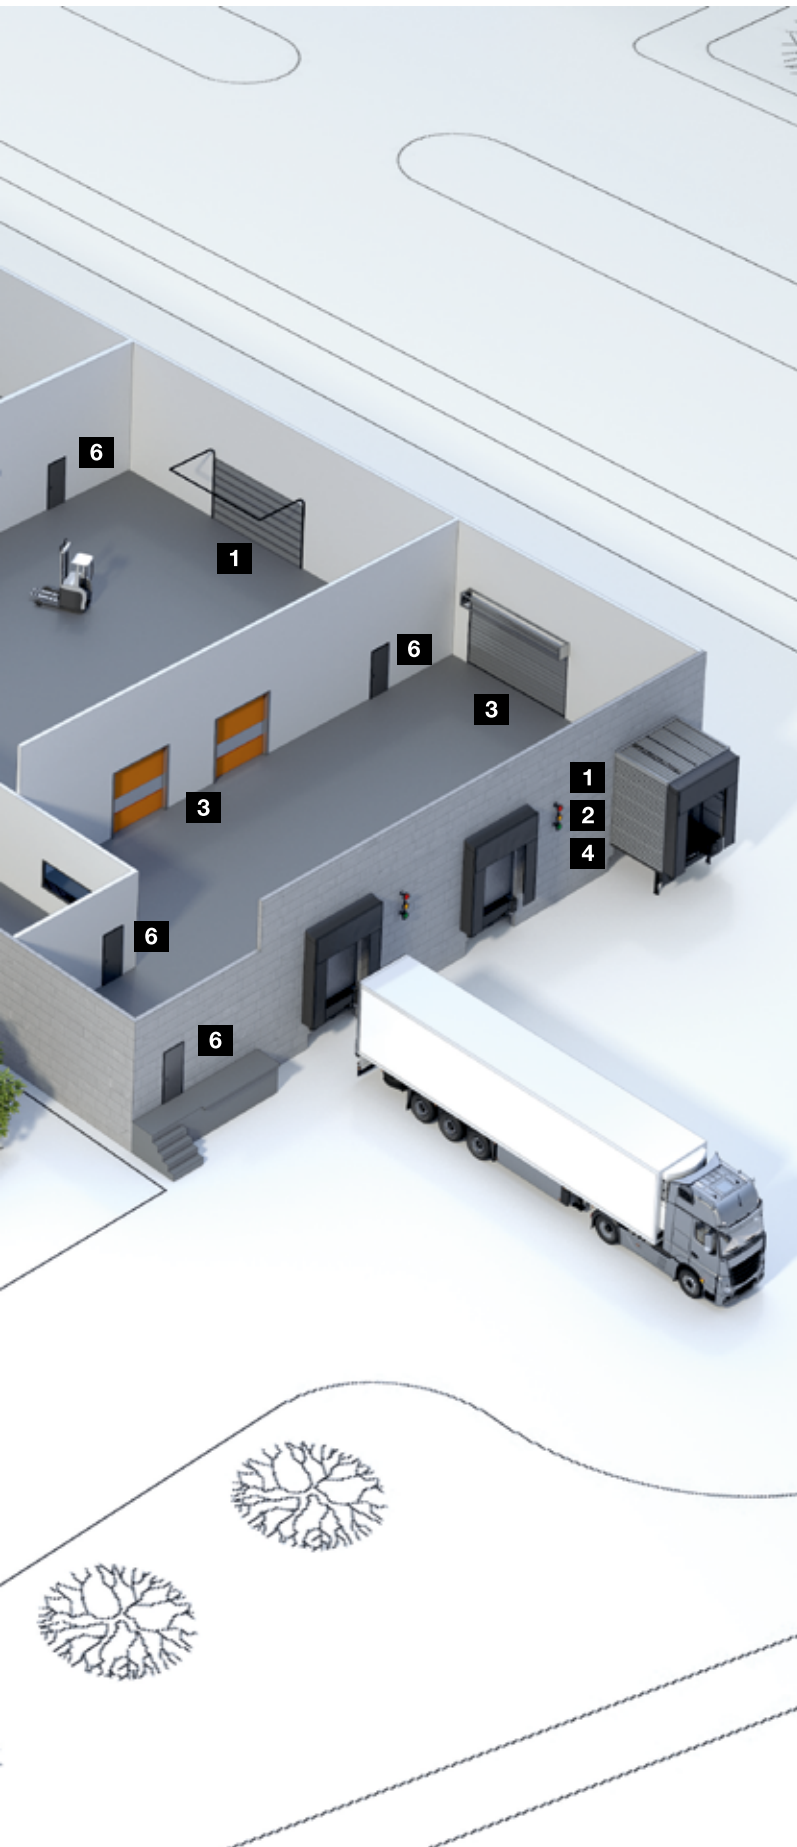

**Servicio rápido de comprobación,
mantenimiento y reparación**
Gracias a nuestra amplia red de servicio
técnico estamos también cerca de usted.